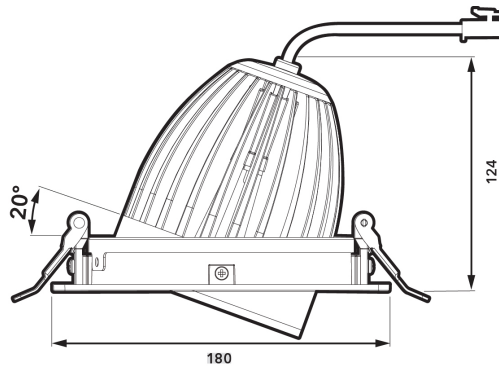

Dibujo técnico