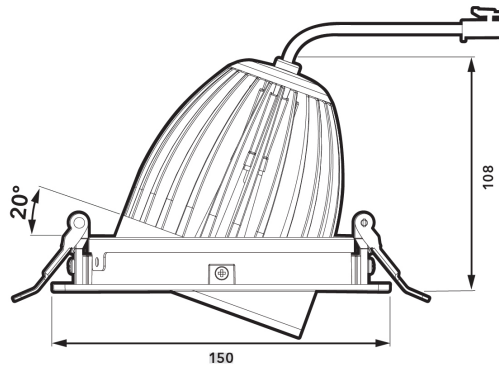

Referencia	52275
Información general	
Tipo de instalación	Recessed
Material de la carcasa	Aluminum
Color de la carcasa	white
Clase de aislamiento	IP20
Puede atenuarse	no
Datos geométricos	
Longitud (mm)	108
Diámetro exterior (mm)	150
Diámetro interior (mm)	138
Peso (g)	800
Datos eléctricos	
Potencia (W)	35
Voltaje (V)	220-240
Corriente (mA)	152
Factor de potencia	0,93
Frecuencia operativa(Hz)	50-60
Clase de seguridad	Class II
Alimentación	External
Datos fotométricos	
Flujo luminoso (lm)	3600
CRI	80
CCT (K)	4000
Eficacia luminosa (lm/W)	103
Intensidad luminosa (cd)	7800
Ángulo de apertura (°)	45
Ángulo de inclinación (°)	20
Duración	
Vida útil (hrs)	40.000
Ciclo de cambio	100,000
Parámetros mecánicos	
Ensayo del hilo incandescente	850°C

Imagen del producto

Dibujo técnico

Imagen de aplicación

Clasificación energética

Información técnica del envase

Código de barras

023942522751

EAN 128

(02)00023942522751(37)01(91)147

EAN 14

50023942522756

Dimensiones del paquete

(A x An x L)

17x17x14.5 cm (mm)

Peso del paquete

1040g (g)

Pedido mínimo (MOQ)

1

Dimensiones de la caja

(A x An x L)

17x17x14.5 cm (mm)

Cajas por palé

144

Capas por palé