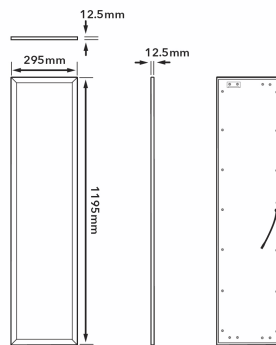

Numéro de produit	52257
Données générales	
Type d'installation	Recessed
Matériau du support	Aluminium / Polystyrene diffuseur
Couleur du support	White
Classe de protection	IP20
Intensité variable	non
Données géométriques	
Longueur (mm)	1195
Hauteur (mm)	12.5
Largeur (mm)	295
Poids (g)	3300
Données électriques	
Puissance (W)	40
Tension (V)	200 - 240
Courant (mA)	190
Facteur de puissance	>0.9
Fréquence de fonctionnement (Hz)	50/60
Classe de protection	Class III
Source d'alimentation	External (not included)
Données photométriques	
Flux lumineux (lm)	3800
IRC	80
TCC (K)	3000
Efficacité lumineuse (lm/W)	95
Intensité lumineuse (cd)	1580
UGR	<19
Lifespan	
Durée de vie (hrs)	50,000 (L70B50)
Cycle d'allumage	100,000
Paramètres mécaniques	
Test au fil incandescent	650°C

Image du produit

Dessin technique

Photo d'application

Classification énergétique

Détails sur l'emballage

Code barres

023942522515

EAN 128

(02)00023942522577(37)04(91)823

EAN 14

50023942522572

Dimensions de l'emballage (H x L x P)

40 x 350 x 1250 (mm)

Poids de l'emballage

3800 (g)

Quantité minimale de commande

1

Dimensions du carton (H x L x P)

185 x 370 x 1270 (mm)

Cartons par palette

10

Couches par palette

5

Unités par palette